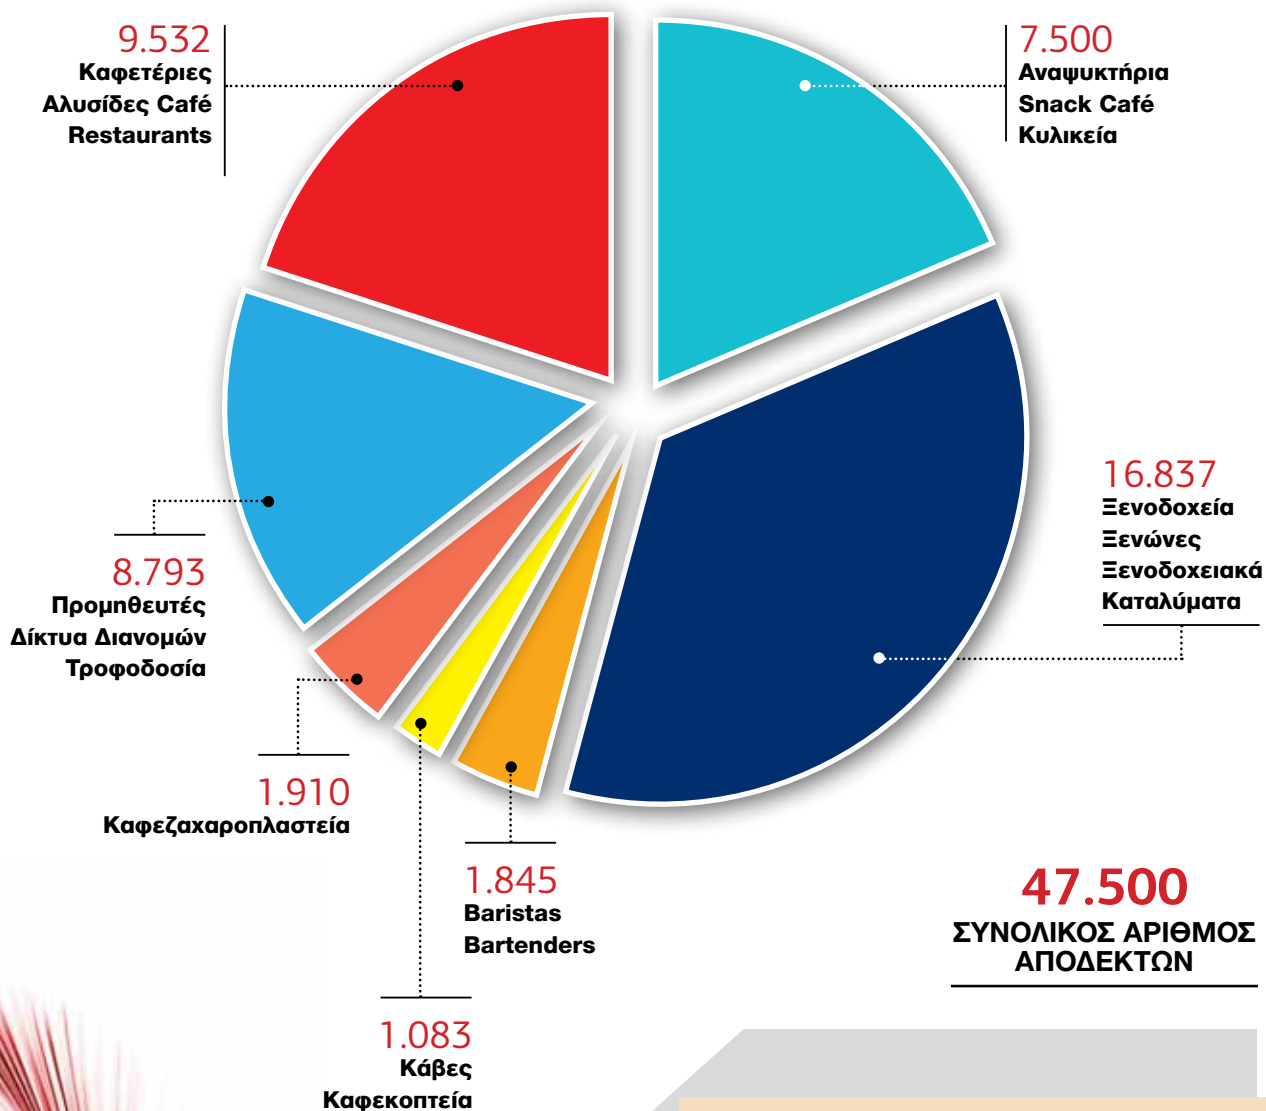

SNACK and COFFEE

Ανάλυση αποδεκτών του περιοδικού SNACK & COFFEE

Το μεγαλύτερο σε κυκλοφορία επαγγελματικό περιοδικό του κλάδου με περισσότερους από 47.500 αποδέκτες